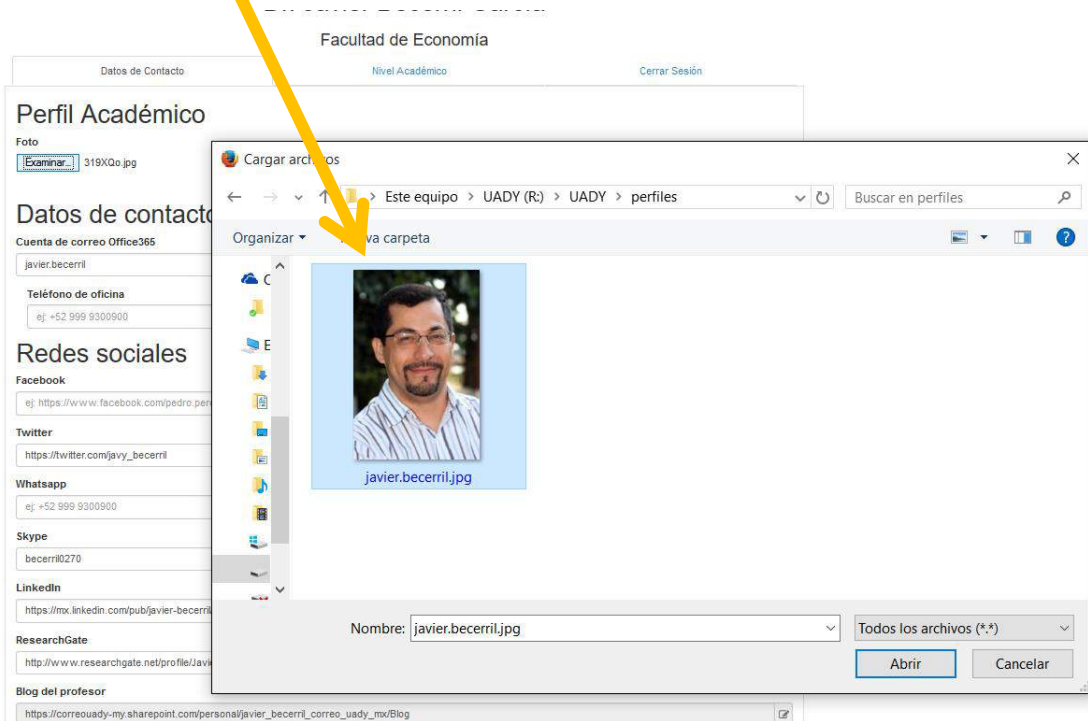

deseada. Al finalizar dar clic sobre el botón Guardar que se encuentra al final de la sección Datos de Contacto para que los cambios se vean reflejados.