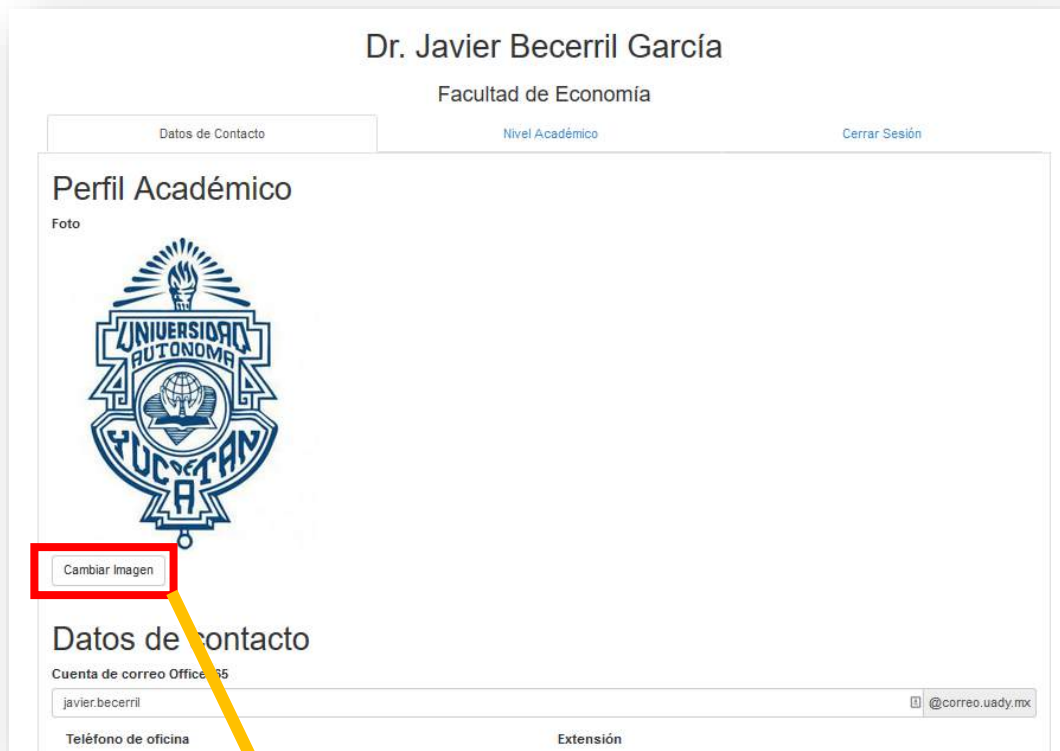

deseada. Al finalizar dar clic sobre el botón Guardar que se encuentra al final de la sección Datos de Contacto para que los cambios se vean reflejados.